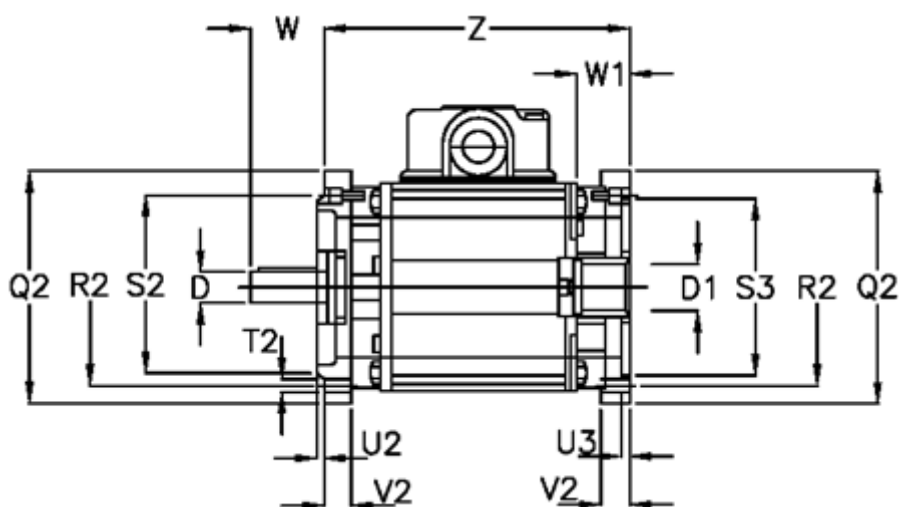

Varenummer: 4580908025  
Beskrivelse: Bremse-koblingskombination  
NFF 09-80-EH-B14

## Mål

D = 19	U2 = 3.0
D1 = 19	U3 = 3.5
Q2 = 120	V2 = 14
R2 = 100	W = 40
S2 = 80	W1 = 41
S3 = 80	Z = 160
T2 = M6	
T3 = 7	